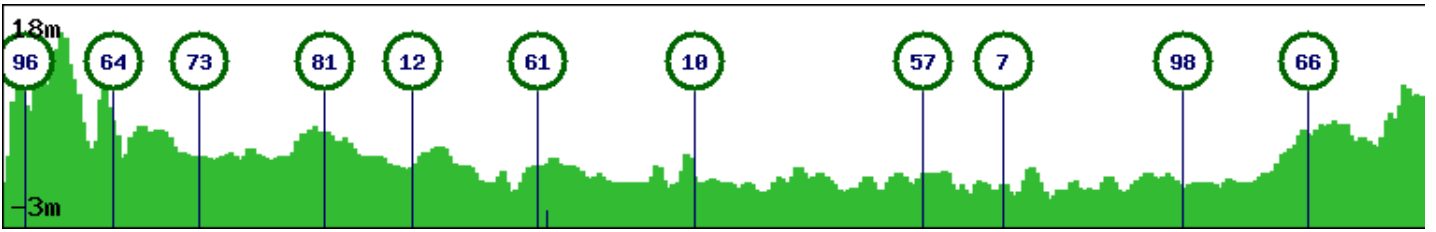

nieuwpoort-westende-

Fietsknoper **the white knight**  
 Routecode **23323980**  
 Datum **24-05-2023**  
 Startadres **Zuidenwindhelling 1, 8670 Koksijde**  
 Afstand **33.5 km**  
 Route delen **Met niemand**  
 Provincie **West-Vlaanderen B**  
 Omgeving **Landelijk**  
 Ook voor **E-bike**  
 Beschrijving **overgenomen van visitwestvlaanderen**

Ga naar

|        |           |        |           |        |           |        |           |        |           |        |           |        |           |
|--------|-----------|--------|-----------|--------|-----------|--------|-----------|--------|-----------|--------|-----------|--------|-----------|
| Start  | <b>96</b> | 2.5 km | <b>64</b> | 1.9 km | <b>73</b> | 2.8 km | <b>81</b> | 2.0 km | <b>12</b> | 2.8 km | <b>61</b> | 0.2 km | <b>70</b> |
| 3.3 km | <b>10</b> | 5.0 km | <b>57</b> | 1.8 km | <b>07</b> | 4.0 km | <b>98</b> | 2.8 km | <b>66</b> | 3.4 km | <b>24</b> | 0.8 km | <b>96</b> |

**Totaal 33.5 km**