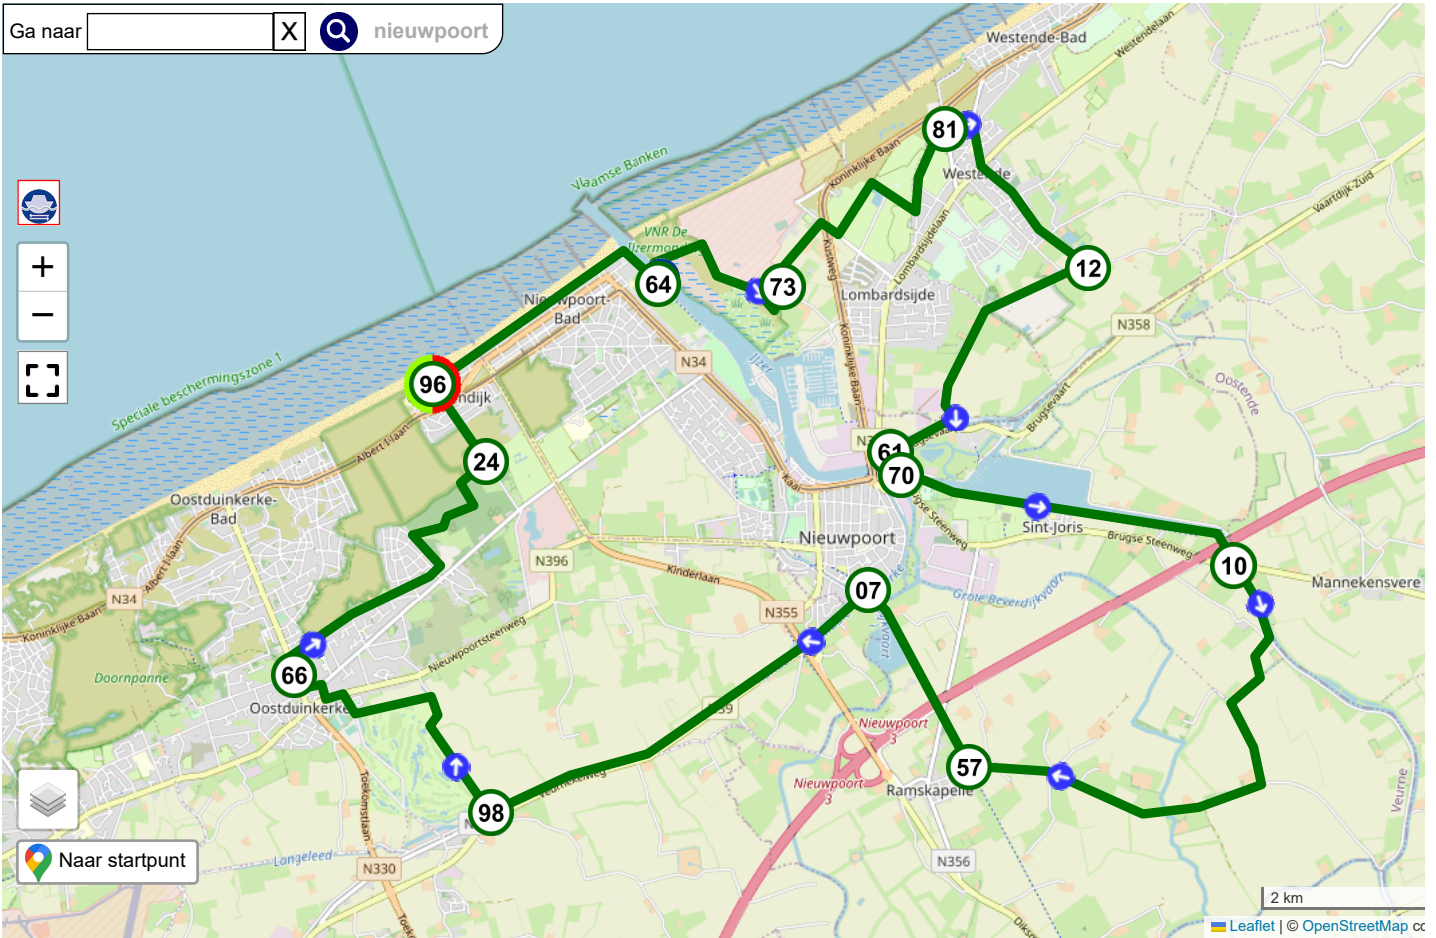

nieuwpoort-westende-

Fietsknoper **the white knight**  
 Routecode **23323980**  
 Datum **24-05-2023**  
 Startadres **Zuidenwindhelling 1, 8670 Koksijde**  
 Afstand **33.5 km**  
 Route delen **Met niemand**  
 Provincie **West-Vlaanderen B**  
 Omgeving **Landelijk**  
 Ook voor **E-bike**  
 Beschrijving **overgenomen van visitwestvlaanderen**

Ga naar

|        |           |        |           |        |           |        |           |        |           |        |           |        |           |
|--------|-----------|--------|-----------|--------|-----------|--------|-----------|--------|-----------|--------|-----------|--------|-----------|
| Start  | <b>96</b> | 2.5 km | <b>64</b> | 1.9 km | <b>73</b> | 2.8 km | <b>81</b> | 2.0 km | <b>12</b> | 2.8 km | <b>61</b> | 0.2 km | <b>70</b> |
| 3.3 km | <b>10</b> | 5.0 km | <b>57</b> | 1.8 km | <b>07</b> | 4.0 km | <b>98</b> | 2.8 km | <b>66</b> | 3.4 km | <b>24</b> | 0.8 km | <b>96</b> |

**Totaal 33.5 km**