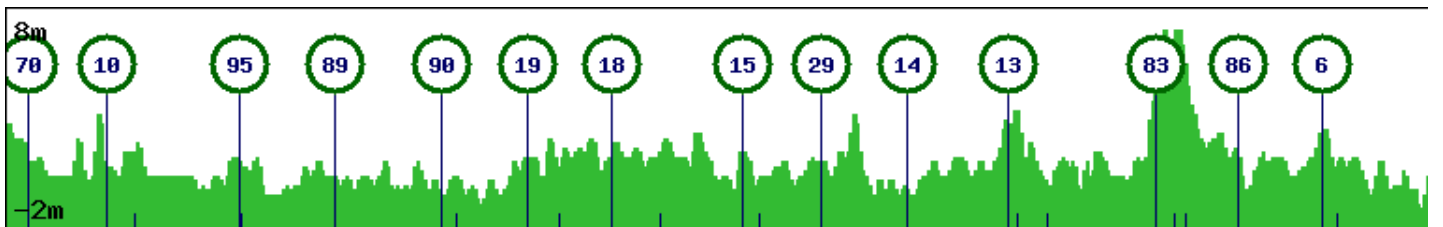

Nieuwpoort Steenkerke Bulskamp Veurne Nieuwpoort

Fietsknoper	the white knight
Routecode	23651395
Datum	20-06-2023
Startadres	Sluizen 8, 8620 Nieuwpoort
Afstand	48.6 km
Route delen	Met niemand
Provincie	West-Vlaanderen B
Omgeving	Landelijk
Ook voor	E-bike
Beschrijving	Nieuwpoort Steenkerke Bulskamp Veurne Nieuwpoort

Start	70	3.3 km	10	0.9 km	46	3.4 km	95	0.1 km	55	3.0 km	89	3.4 km	90
0.5 km	20	2.4 km	19	0.9 km	73	1.8 km	18	1.6 km	17	2.7 km	15	0.5 km	16
2.0 km	29	2.8 km	14	3.4 km	13	0.3 km	12	0.9 km	10	3.6 km	83	0.6 km	09
0.3 km	68	1.7 km	86	2.8 km	06	0.5 km	98	4.0 km	07	1.1 km	08	0.2 km	70

Totaal 48.6 km