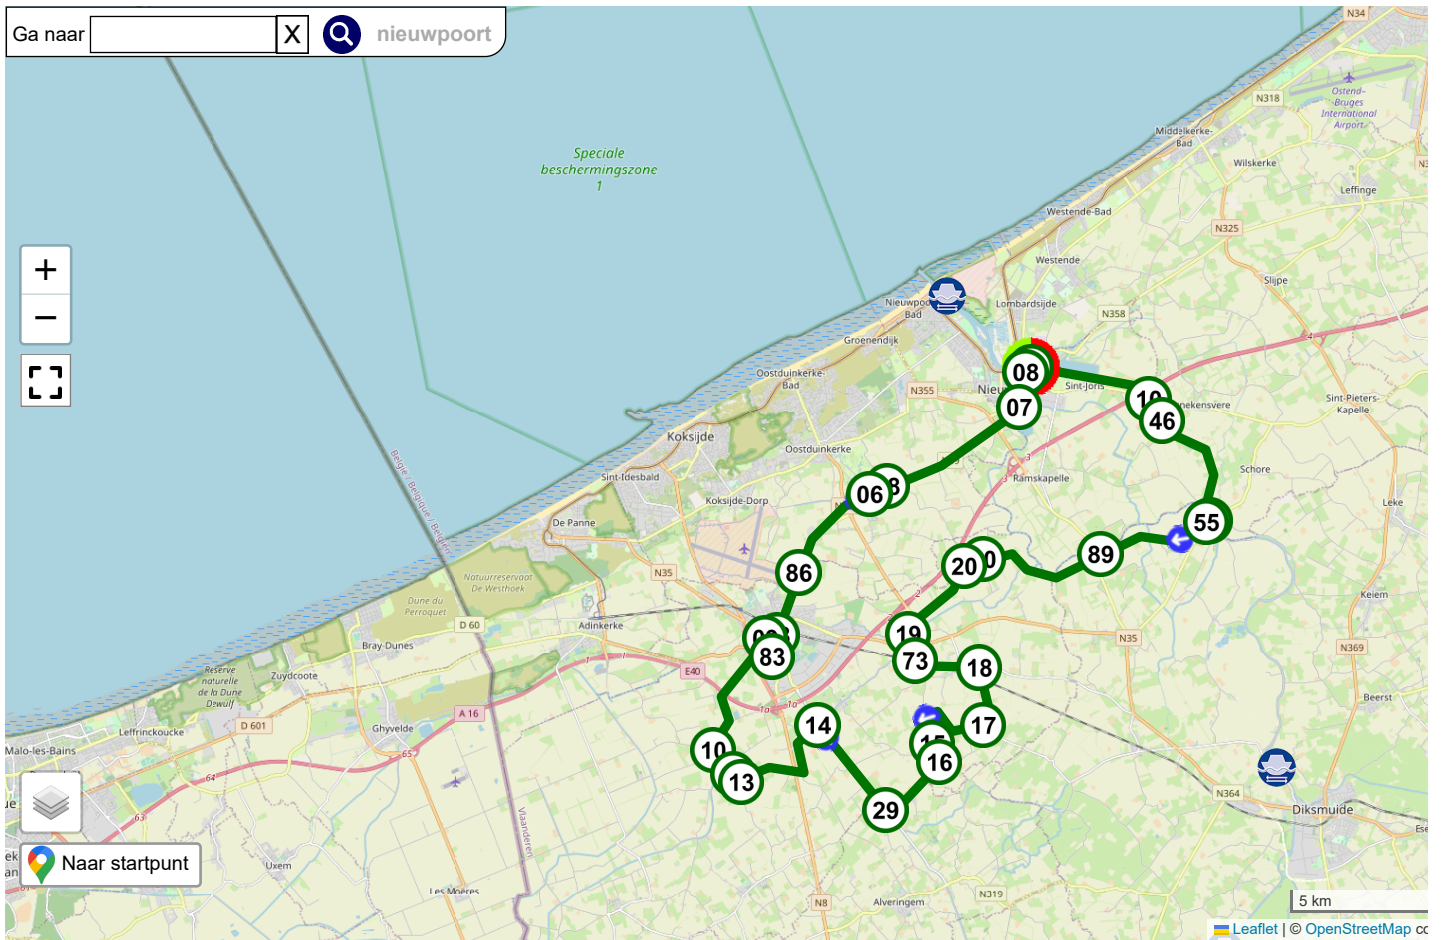

Nieuwpoort Steenkerke Bulskamp Veurne Nieuwpoort

Fietsknoper	the white knight
Routecode	23651395
Datum	20-06-2023
Startadres	Sluizen 8, 8620 Nieuwpoort
Afstand	48.6 km
Route delen	Met niemand
Provincie	West-Vlaanderen B
Omgeving	Landelijk
Ook voor	E-bike
Beschrijving	Nieuwpoort Steenkerke Bulskamp Veurne Nieuwpoort

Start	70	3.3 km	10	0.9 km	46	3.4 km	95	0.1 km	55	3.0 km	89	3.4 km	90
0.5 km	20	2.4 km	19	0.9 km	73	1.8 km	18	1.6 km	17	2.7 km	15	0.5 km	16
2.0 km	29	2.8 km	14	3.4 km	13	0.3 km	12	0.9 km	10	3.6 km	83	0.6 km	09
0.3 km	68	1.7 km	86	2.8 km	06	0.5 km	98	4.0 km	07	1.1 km	08	0.2 km	70

Totaal 48.6 km