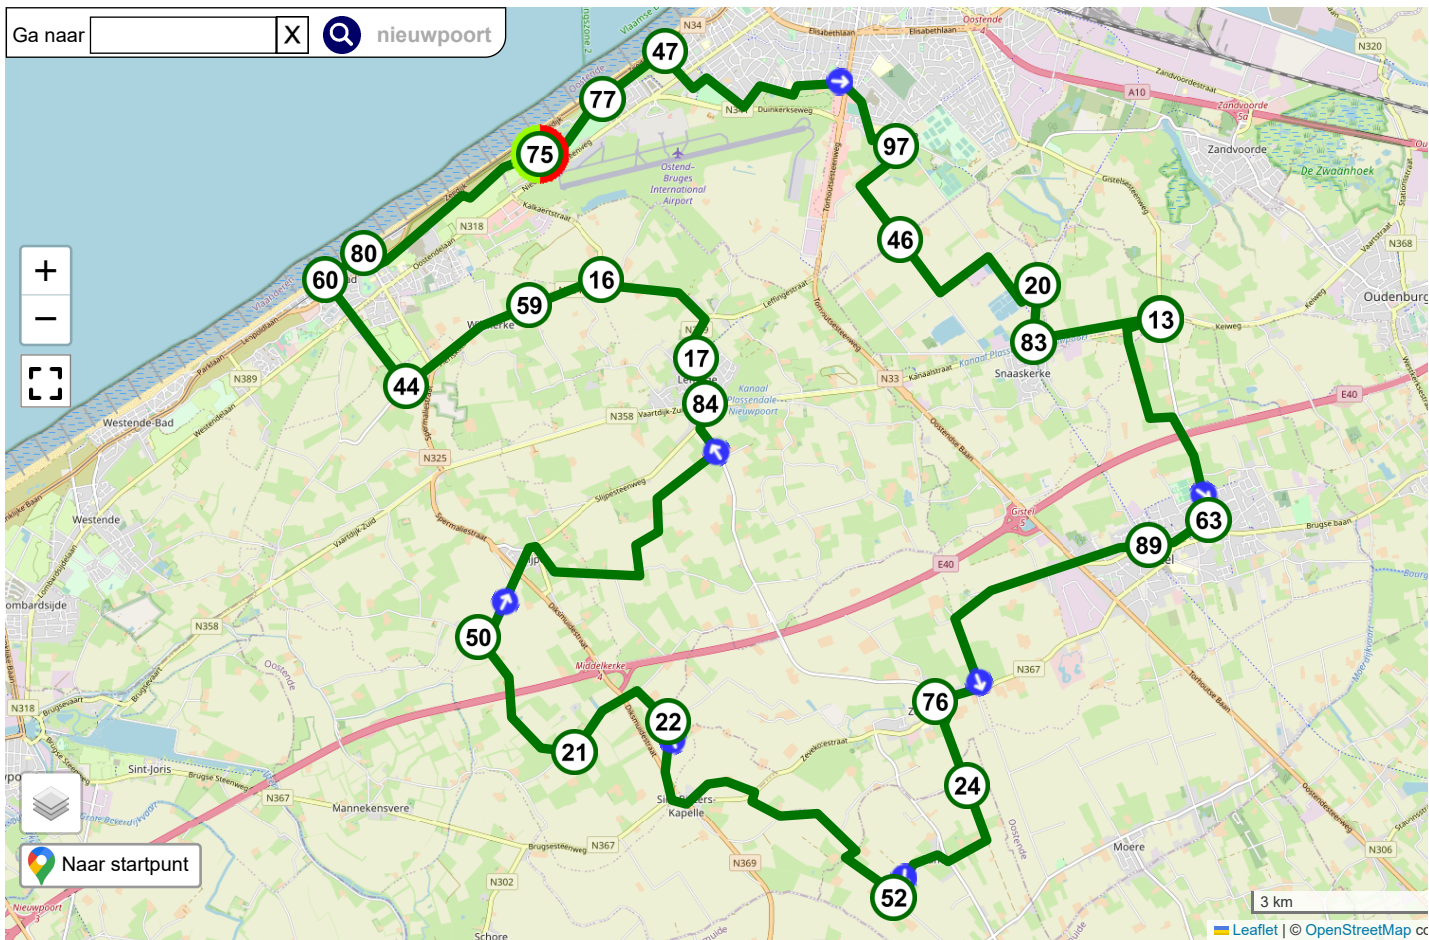

Middelkerke-Oostende-Gistel

Fietsknoper **the white knight**
 Routecode **23233426**
 Datum **17-05-2023**
 Startadres **Duinenweg 262-280, 8400 Oostende**
 Afstand **51.9 km**
 Route delen **Met niemand**
 Provincie **West-Vlaanderen B**
 Omgeving **Landelijk**
 Ook voor **E-bike**
 Beschrijving

Start	75	1.1 km	77	1.0 km	47	4.5 km	97	1.7 km	46	2.6 km	20	0.8 km	83
1.6 km	58	0.0 km	13	3.4 km	63	0.9 km	89	4.4 km	76	1.4 km	24	2.4 km	52
5.1 km	22	1.8 km	21	2.1 km	50	6.1 km	84	0.6 km	17	2.0 km	16	1.0 km	59
1.9 km	44	1.7 km	60	0.6 km	80	3.0 km	75	Totaal	51.9 km				