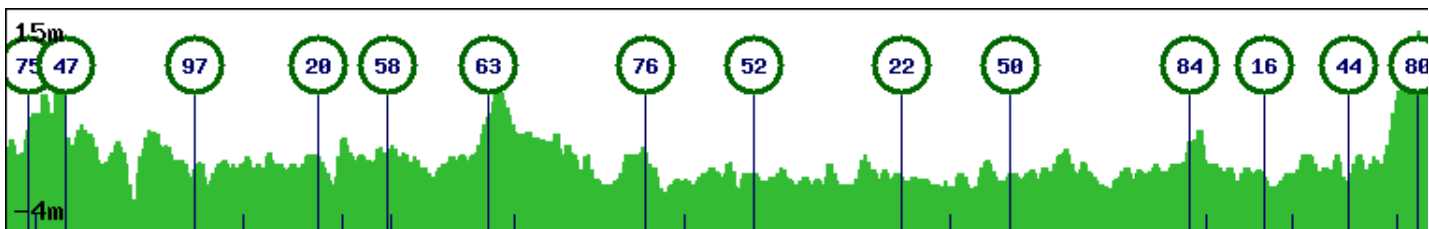

Middelkerke-Oostende-Gistel

Fietsknoper **the white knight**
 Routecode **23233426**
 Datum **17-05-2023**
 Startadres **Duinenweg 262-280, 8400 Oostende**
 Afstand **51.9 km**
 Route delen **Met niemand**
 Provincie **West-Vlaanderen B**
 Omgeving **Landelijk**
 Ook voor **E-bike**
 Beschrijving

Start	75	1.1 km	77	1.0 km	47	4.5 km	97	1.7 km	46	2.6 km	20	0.8 km	83
1.6 km	58	0.0 km	13	3.4 km	63	0.9 km	89	4.4 km	76	1.4 km	24	2.4 km	52
5.1 km	22	1.8 km	21	2.1 km	50	6.1 km	84	0.6 km	17	2.0 km	16	1.0 km	59
1.9 km	44	1.7 km	60	0.6 km	80	3.0 km	75	Totaal	51.9 km				