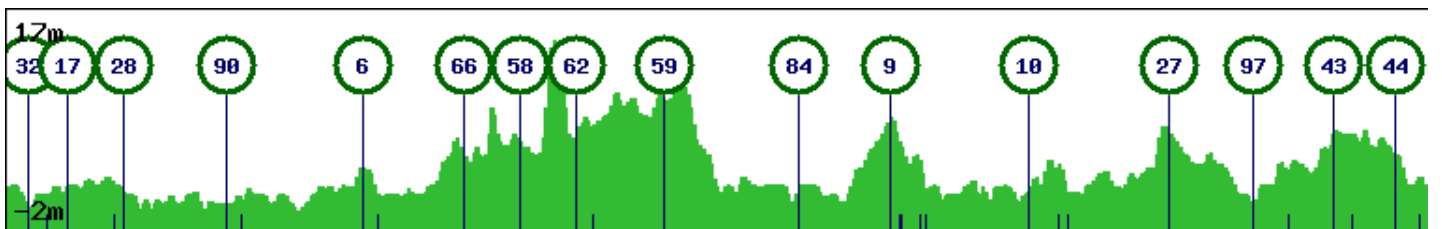

Bladelijn Veurne Ambacht

Fietsknoper **Rafvsb**
Routecode **23302690**
Datum **21-05-2023**
Startadres **Steendamstraat, 8690 Alveringem**
Afstand **50.5 km**
Route delen **Niet mogelijk**
Provincie **West-Vlaanderen B**
Omgeving **Waterrijk**
Ook voor
Beschrijving

Start	32	1.4 km	33	0.7 km	17	1.6 km	18	0.3 km	28	3.5 km	90	0.5 km	20
4.1 km	06	0.5 km	98	2.8 km	66	1.9 km	58	1.9 km	62	0.7 km	65	2.3 km	59
4.5 km	84	3.1 km	09	0.3 km	68	0.1 km	75	0.6 km	04	0.2 km	83	3.6 km	10
0.9 km	12	0.3 km	13	3.4 km	27	3.0 km	97	1.1 km	63	1.5 km	43	0.7 km	67
1.5 km	44	0.8 km	94	1.6 km	31	1.1 km	32	Totaal	50.5 km				