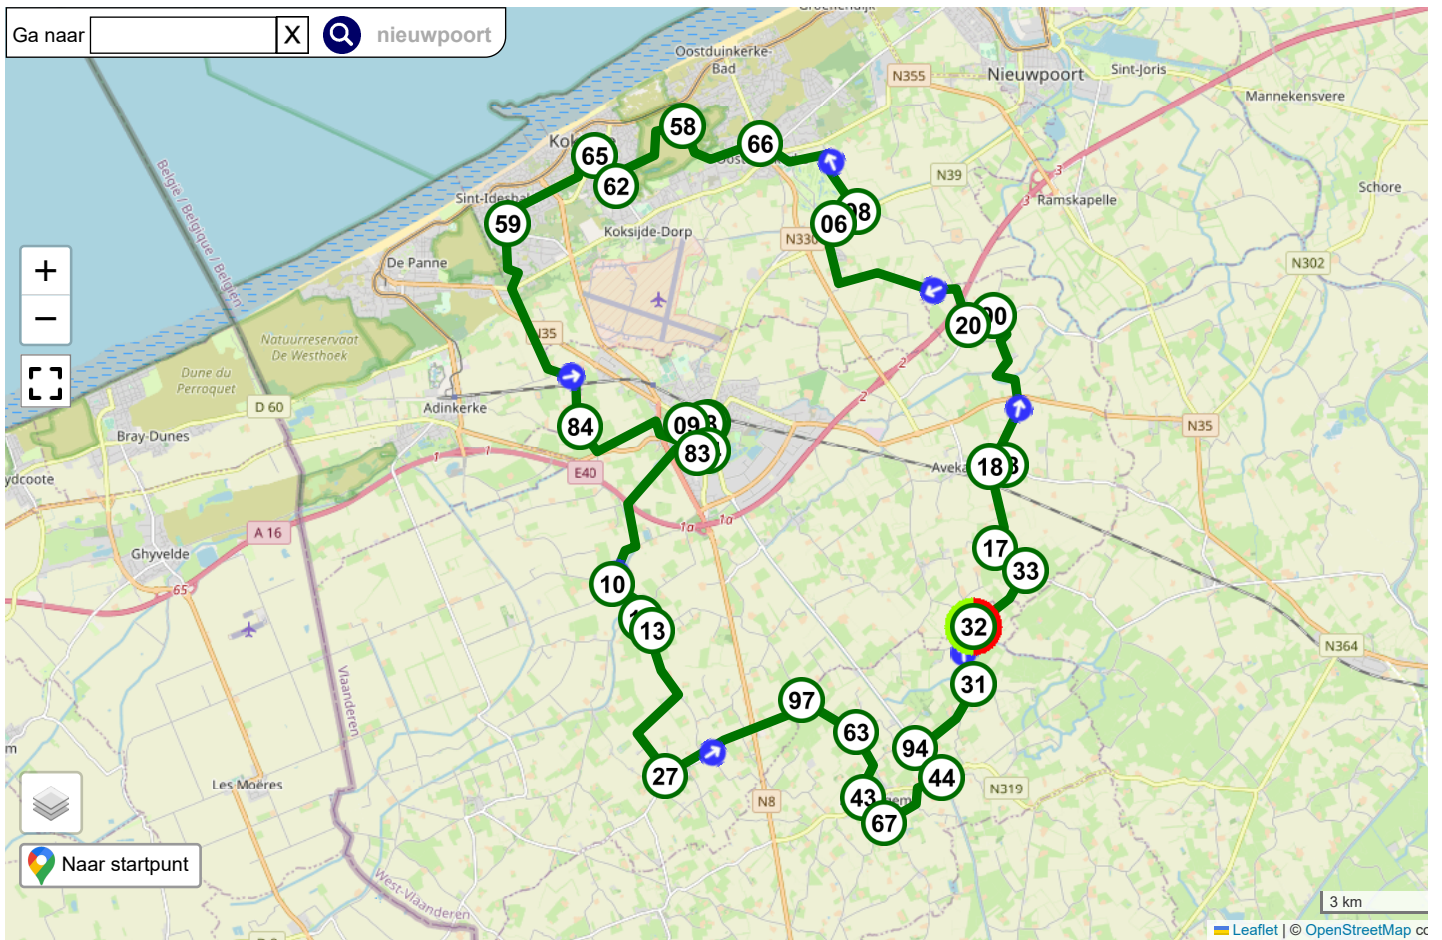

Bladelijn Veurne Ambacht

Fietsknoper **Rafvsb**
Routecode **23302690**
Datum **21-05-2023**
Startadres **Steendamstraat, 8690 Alveringem**
Afstand **50.5 km**
Route delen **Niet mogelijk**
Provincie **West-Vlaanderen B**
Omgeving **Waterrijk**
Ook voor
Beschrijving

Start	32	1.4 km	33	0.7 km	17	1.6 km	18	0.3 km	28	3.5 km	90	0.5 km	20
4.1 km	06	0.5 km	98	2.8 km	66	1.9 km	58	1.9 km	62	0.7 km	65	2.3 km	59
4.5 km	84	3.1 km	09	0.3 km	68	0.1 km	75	0.6 km	04	0.2 km	83	3.6 km	10
0.9 km	12	0.3 km	13	3.4 km	27	3.0 km	97	1.1 km	63	1.5 km	43	0.7 km	67
1.5 km	44	0.8 km	94	1.6 km	31	1.1 km	32	Totaal	50.5 km				