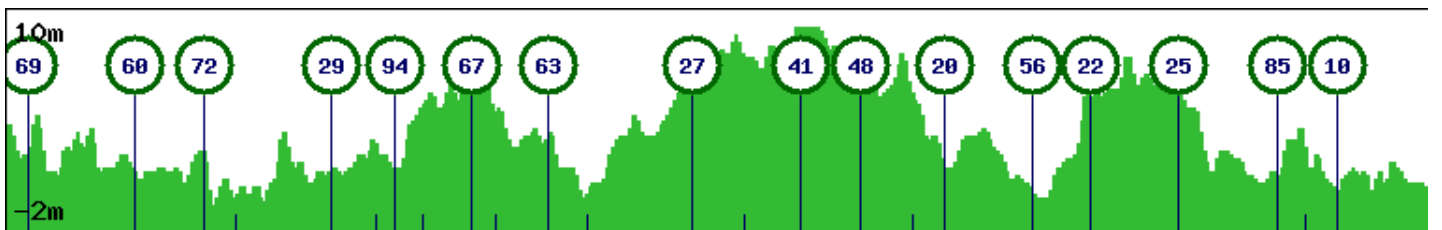

Veurne-Alveringem

| | |
|--------------|-------------------------------------|
| Fietsknoper | the white knight |
| Routecode | 23325823 |
| Datum | 24-05-2023 |
| Startadres | Statiestraat 16, 8630 Veurne |
| Afstand | 42.7 km |
| Route delen | Met niemand |
| Provincie | West-Vlaanderen B |
| Omgeving | Landelijk |
| Ook voor | E-bike |
| Beschrijving | overgenomen van knooppunter |

 Klik op de kaart daar waar je een Info Pin wilt plaatsen. De Info Pin kun je verslepen en ook weer verwijderen.
 Een Info Pin kun je gebruiken om een eigen markering op de kaart te zetten, zoals bijvoorbeeld een bankje of horecagelegenheid.