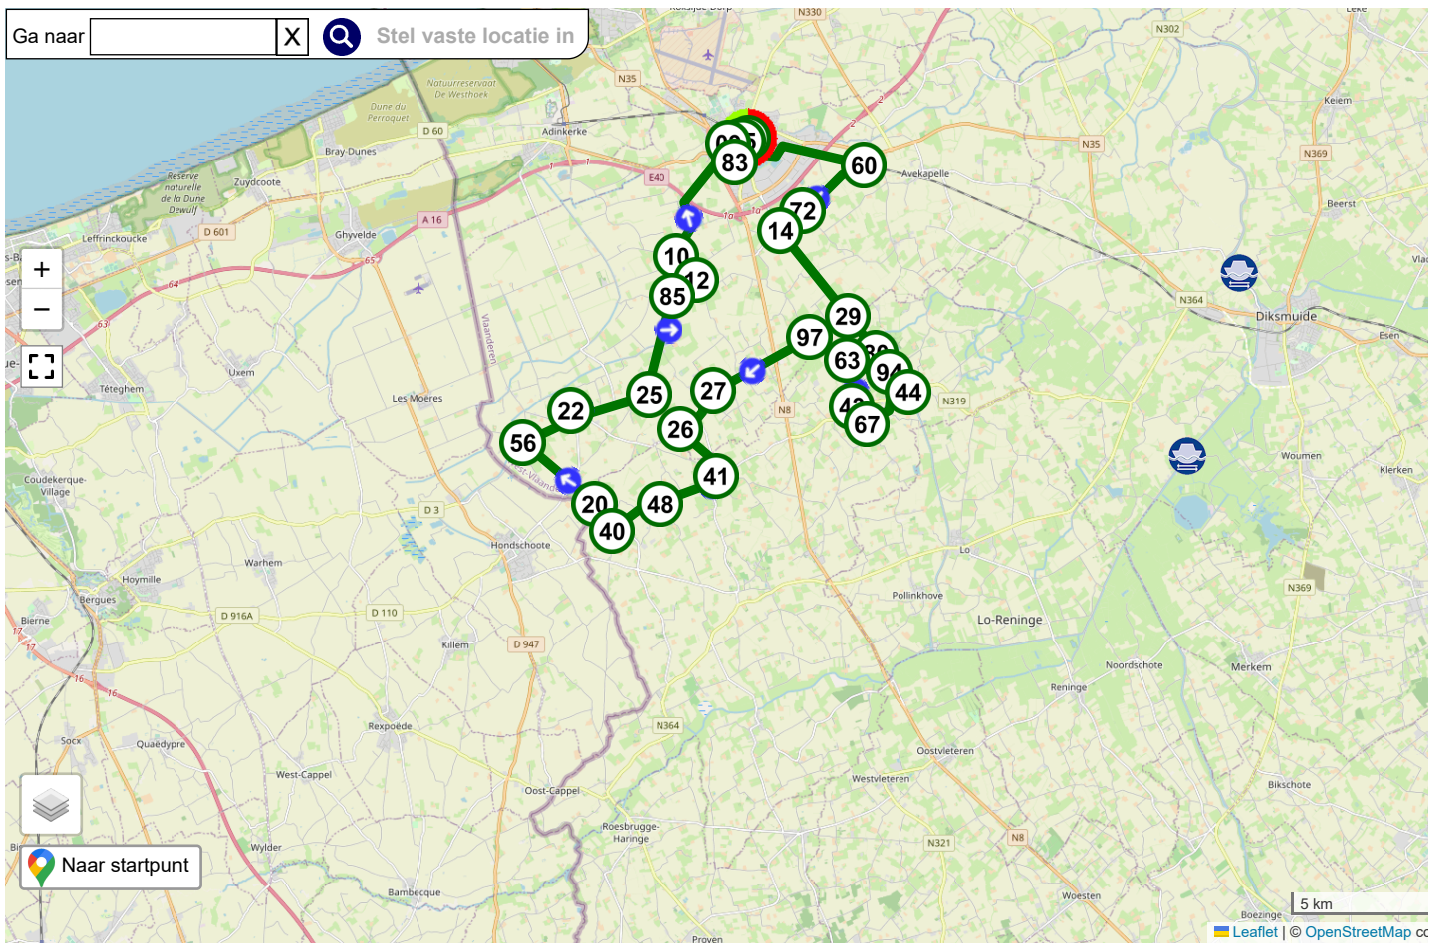

Veurne-Alveringem

| | |
|--------------|-------------------------------------|
| Fietsknoper | the white knight |
| Routecode | 23325823 |
| Datum | 24-05-2023 |
| Startadres | Statiestraat 16, 8630 Veurne |
| Afstand | 42.7 km |
| Route delen | Met niemand |
| Provincie | West-Vlaanderen B |
| Omgeving | Landelijk |
| Ook voor | E-bike |
| Beschrijving | overgenomen van knooppunter |

 Klik op de kaart daar waar je een Info Pin wilt plaatsen. De Info Pin kun je verslepen en ook weer verwijderen.
 Een Info Pin kun je gebruiken om een eigen markering op de kaart te zetten, zoals bijvoorbeeld een bankje of horecagelegenheid.

| | | | | | | | | | | | | | |
|--------|-----------|-----------------------|-----------|--------|-----------|--------|-----------|--------|-----------|--------|-----------|--------|-----------|
| Start | 69 | 3.7 km | 60 | 2.0 km | 72 | 0.8 km | 14 | 2.8 km | 29 | 1.2 km | 80 | 0.6 km | 94 |
| 0.8 km | 44 | 1.5 km | 67 | 0.7 km | 43 | 1.5 km | 63 | 1.1 km | 97 | 3.0 km | 27 | 1.5 km | 26 |
| 1.6 km | 41 | 1.7 km | 48 | 1.5 km | 40 | 0.9 km | 20 | 2.5 km | 56 | 1.7 km | 22 | 2.6 km | 25 |
| 2.8 km | 85 | 0.8 km | 12 | 0.9 km | 10 | 3.6 km | 83 | 0.6 km | 09 | 0.3 km | 68 | 0.1 km | 75 |
| 0.1 km | 69 | Totaal 42.7 km | | | | | | | | | | | |