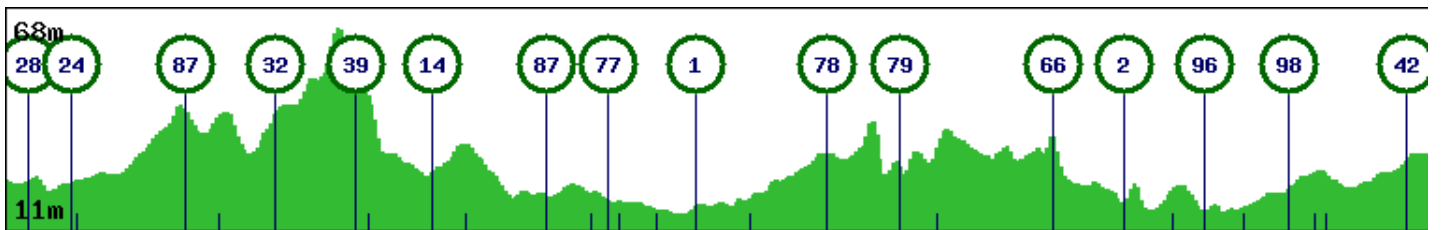

43,1 km - Poperinge

Fietsknoper **the white knight**
Routecode **23333111**
Datum **25-05-2023**
Startadres **Deken de Bolaan 15, 8970 Poperinge**
Afstand **43.1 km**
Route delen **Met niemand**
Provincie **West-Vlaanderen B**
Omgeving **Heuvelachtig**
Ook voor **E-bike**
Beschrijving **overgenomen van Knooppunter**

 Klik op de kaart daar waar je een Info Pin wilt plaatsen. De Info Pin kun je verslepen en ook weer verwijderen.
Een Info Pin kun je gebruiken om een eigen marking op de kaart te zetten, zoals bijvoorbeeld een bankje of horecagelegenheid.

Start	28	1.9 km	24	0.2 km	88	3.1 km	87	1.0 km	21	1.6 km	32	2.3 km	39
0.4 km	83	1.8 km	14	1.0 km	17	2.3 km	87	1.3 km	48	0.5 km	77	0.3 km	76
1.0 km	20	1.1 km	01	1.6 km	65	2.2 km	78	2.0 km	79	1.2 km	26	3.2 km	66
2.1 km	02	1.4 km	06	0.9 km	96	1.1 km	92	1.4 km	98	0.8 km	68	0.2 km	67
2.3 km	42	2.3 km	46	0.0 km	40	0.4 km	28	Totaal	43.1 km				