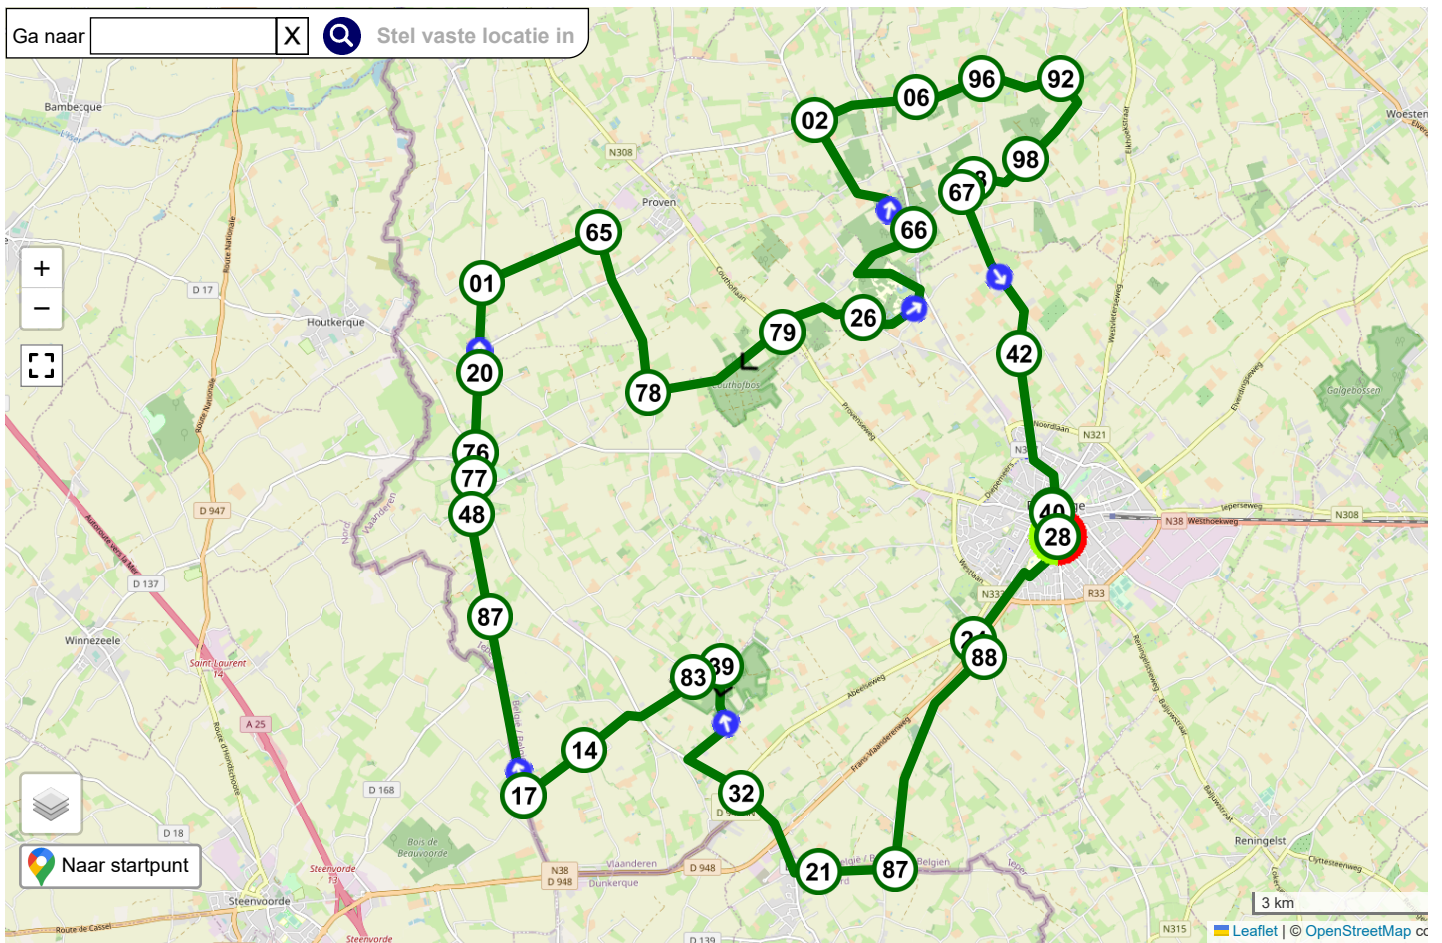

43,1 km - Poperinge

Fietsknoper **the white knight**
Routecode **23333111**
Datum **25-05-2023**
Startadres **Deken de Bolaan 15, 8970 Poperinge**
Afstand **43.1 km**
Route delen **Met niemand**
Provincie **West-Vlaanderen B**
Omgeving **Heuvelachtig**
Ook voor **E-bike**
Beschrijving **overgenomen van Knooppunter**

 Klik op de kaart daar waar je een Info Pin wilt plaatsen. De Info Pin kun je verslepen en ook weer verwijderen.
Een Info Pin kun je gebruiken om een eigen marking op de kaart te zetten, zoals bijvoorbeeld een bankje of horecagelegenheid.

Start	28	1.9 km	24	0.2 km	88	3.1 km	87	1.0 km	21	1.6 km	32	2.3 km	39
0.4 km	83	1.8 km	14	1.0 km	17	2.3 km	87	1.3 km	48	0.5 km	77	0.3 km	76
1.0 km	20	1.1 km	01	1.6 km	65	2.2 km	78	2.0 km	79	1.2 km	26	3.2 km	66
2.1 km	02	1.4 km	06	0.9 km	96	1.1 km	92	1.4 km	98	0.8 km	68	0.2 km	67
2.3 km	42	2.3 km	46	0.0 km	40	0.4 km	28	Totaal	43.1 km				