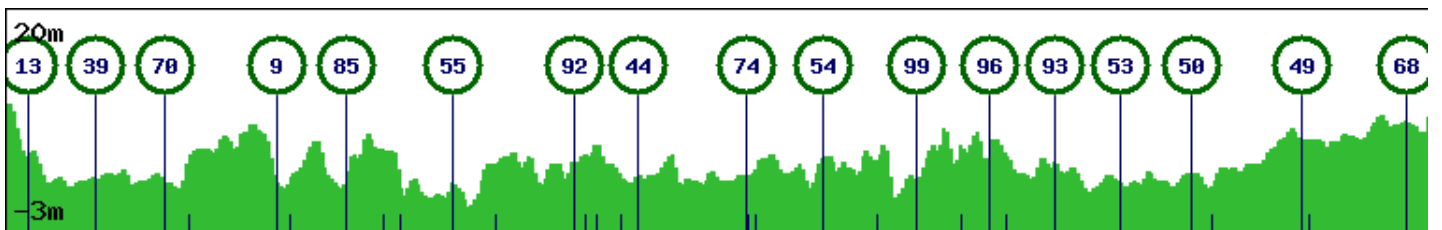

## Knokke Heist-Sluis

Fietsknoper	<b>the white knight</b>
Routecode	<b>23332892</b>
Datum	<b>25-05-2023</b>
Startadres	<b>Directeur-Generaal Willemspark 107, 8301 Knokke-Heist</b>
Afstand	<b>43.0 km</b>
Route delen	<b>Met niemand</b>
Provincie	<b>West-Vlaanderen B</b>
Omgeving	<b>Landelijk</b>
Ook voor	<b>E-bike</b>
Beschrijving	<b>overgenomen van knooppunter</b>

 Klik op de kaart daar waar je een Info Pin wilt plaatsen. De Info Pin kun je verslepen en ook weer verwijderen.  
Een Info Pin kun je gebruiken om een eigen markering op de kaart te zetten, zoals bijvoorbeeld een bankje of horecagelegenheid.

Start	<b>13</b>	2.6 km	<b>39</b>	2.0 km	<b>70</b>	0.7 km	<b>38</b>	2.5 km	<b>09</b>	0.3 km	<b>46</b>	1.7 km	<b>85</b>
1.0 km	<b>95</b>	0.6 km	<b>25</b>	1.5 km	<b>55</b>	1.2 km	<b>34</b>	2.2 km	<b>92</b>	0.3 km	<b>22</b>	0.3 km	<b>17</b>
0.8 km	<b>47</b>	0.5 km	<b>44</b>	3.1 km	<b>74</b>	0.1 km	<b>24</b>	0.1 km	<b>57</b>	1.9 km	<b>54</b>	1.6 km	<b>94</b>
1.1 km	<b>99</b>	1.3 km	<b>97</b>	0.8 km	<b>96</b>	0.6 km	<b>98</b>	1.4 km	<b>93</b>	2.0 km	<b>53</b>	2.0 km	<b>50</b>
0.5 km	<b>59</b>	2.6 km	<b>49</b>	0.2 km	<b>45</b>	2.8 km	<b>68</b>	2.7 km	<b>13</b>	<b>Totaal</b>	<b>43.0 km</b>		