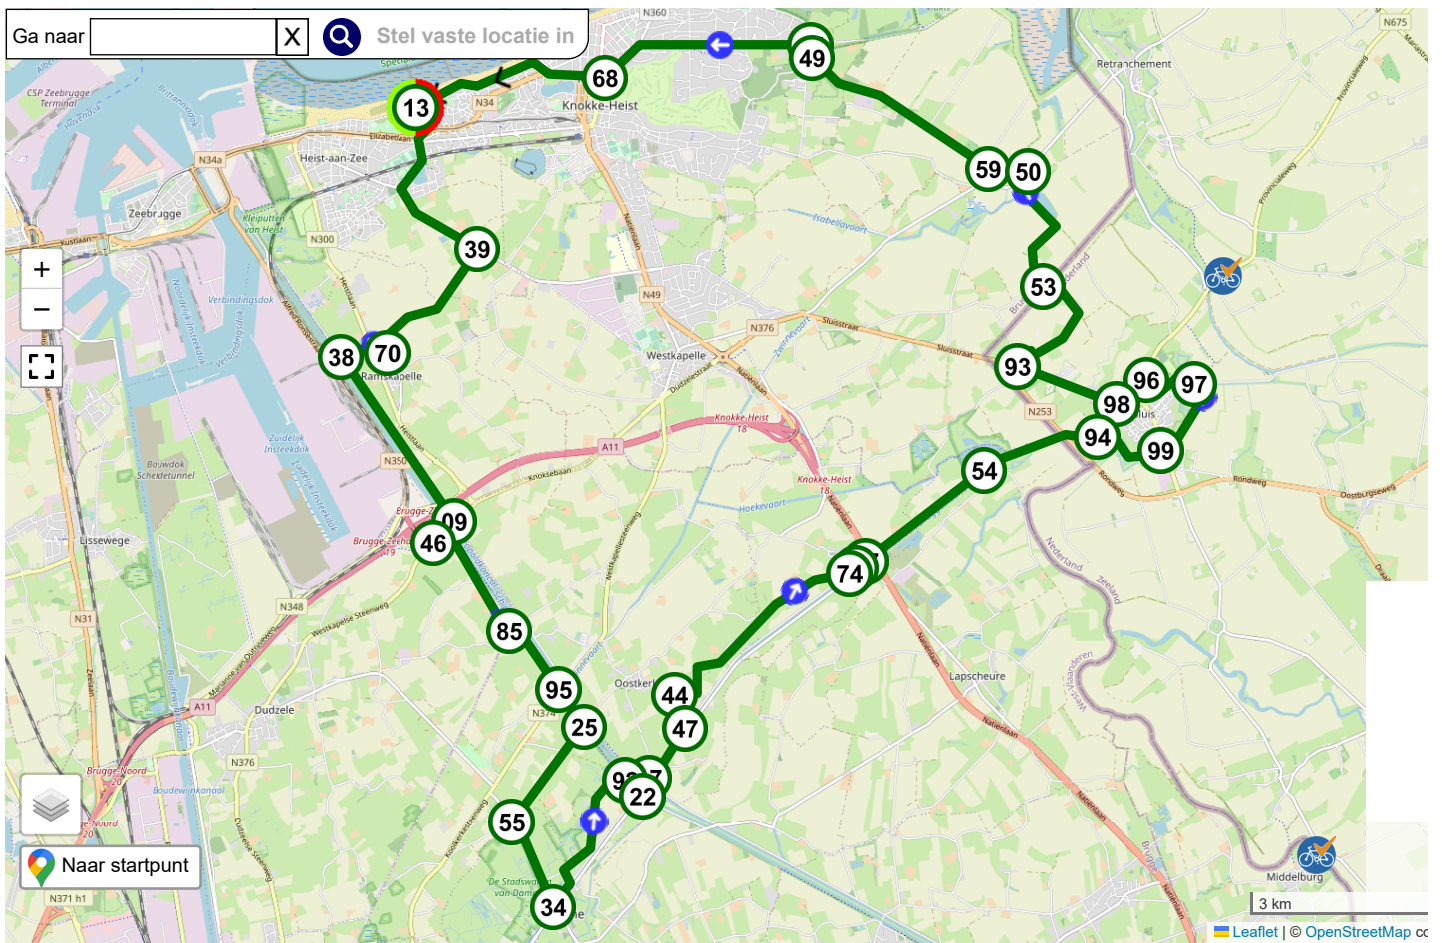

## Knokke Heist-Sluis

Fietsknoper	<b>the white knight</b>
Routecode	<b>23332892</b>
Datum	<b>25-05-2023</b>
Startadres	<b>Directeur-Generaal Willemspark 107, 8301 Knokke-Heist</b>
Afstand	<b>43.0 km</b>
Route delen	<b>Met niemand</b>
Provincie	<b>West-Vlaanderen B</b>
Omgeving	<b>Landelijk</b>
Ook voor	<b>E-bike</b>
Beschrijving	<b>overgenomen van knooppunter</b>

 Klik op de kaart daar waar je een Info Pin wilt plaatsen. De Info Pin kun je verslepen en ook weer verwijderen.  
Een Info Pin kun je gebruiken om een eigen markering op de kaart te zetten, zoals bijvoorbeeld een bankje of horecagelegenheid.

Start	<b>13</b>	2.6 km	<b>39</b>	2.0 km	<b>70</b>	0.7 km	<b>38</b>	2.5 km	<b>09</b>	0.3 km	<b>46</b>	1.7 km	<b>85</b>
1.0 km	<b>95</b>	0.6 km	<b>25</b>	1.5 km	<b>55</b>	1.2 km	<b>34</b>	2.2 km	<b>92</b>	0.3 km	<b>22</b>	0.3 km	<b>17</b>
0.8 km	<b>47</b>	0.5 km	<b>44</b>	3.1 km	<b>74</b>	0.1 km	<b>24</b>	0.1 km	<b>57</b>	1.9 km	<b>54</b>	1.6 km	<b>94</b>
1.1 km	<b>99</b>	1.3 km	<b>97</b>	0.8 km	<b>96</b>	0.6 km	<b>98</b>	1.4 km	<b>93</b>	2.0 km	<b>53</b>	2.0 km	<b>50</b>
0.5 km	<b>59</b>	2.6 km	<b>49</b>	0.2 km	<b>45</b>	2.8 km	<b>68</b>	2.7 km	<b>13</b>	<b>Totaal</b>	<b>43.0 km</b>		