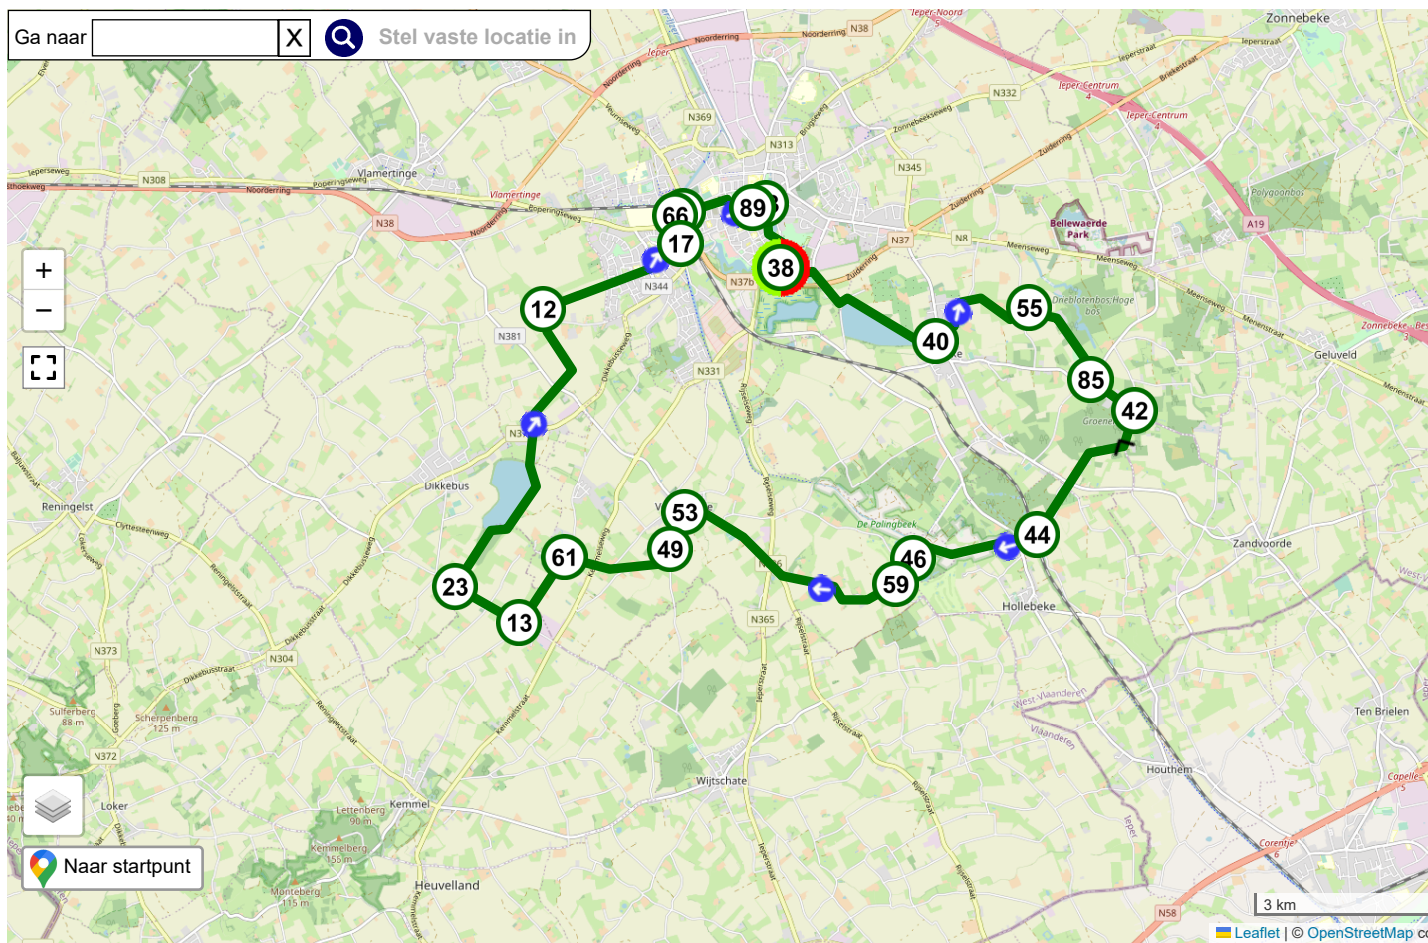

Ieper klein

Fietsknoper	the white knight
Routecode	23343809
Datum	26-05-2023
Startadres	Zillebekevoetweg 18, 8900 Ieper
Afstand	27.4 km
Route delen	Met niemand
Provincie	West-Vlaanderen B
Omgeving	Landelijk
Ook voor	E-bike
Beschrijving	overgenomen van knooppunter

 Klik op de kaart daar waar je een Info Pin wilt plaatsen. De Info Pin kun je verslepen en ook weer verwijderen.

Een Info Pin kun je gebruiken om een eigen markering op de kaart te zetten, zoals bijvoorbeeld een bankje of horecagelegenheid.

Start	38	2.5 km	40	1.8 km	55	1.4 km	85	0.7 km	42	2.3 km	44	1.8 km	46
0.4 km	59	3.3 km	53	0.5 km	49	1.5 km	61	1.0 km	13	0.9 km	23	4.3 km	12
2.0 km	17	0.4 km	66	0.1 km	69	1.1 km	89	0.2 km	93	1.1 km	38	Totaal	27.4 km