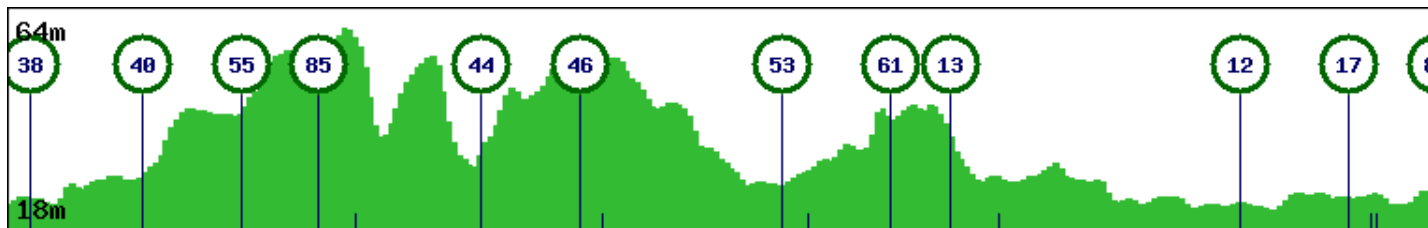

Ieper klein

Fietsknoper	the white knight
Routecode	23343809
Datum	26-05-2023
Startadres	Zillebekevoetweg 18, 8900 Ieper
Afstand	27.4 km
Route delen	Met niemand
Provincie	West-Vlaanderen B
Omgeving	Landelijk
Ook voor	E-bike
Beschrijving	overgenomen van knooppunter

 Klik op de kaart daar waar je een Info Pin wilt plaatsen. De Info Pin kun je verslepen en ook weer verwijderen.

Een Info Pin kun je gebruiken om een eigen markering op de kaart te zetten, zoals bijvoorbeeld een bankje of horecagelegenheid.

Start	38	2.5 km	40	1.8 km	55	1.4 km	85	0.7 km	42	2.3 km	44	1.8 km	46
0.4 km	59	3.3 km	53	0.5 km	49	1.5 km	61	1.0 km	13	0.9 km	23	4.3 km	12
2.0 km	17	0.4 km	66	0.1 km	69	1.1 km	89	0.2 km	93	1.1 km	38	Totaal	27.4 km