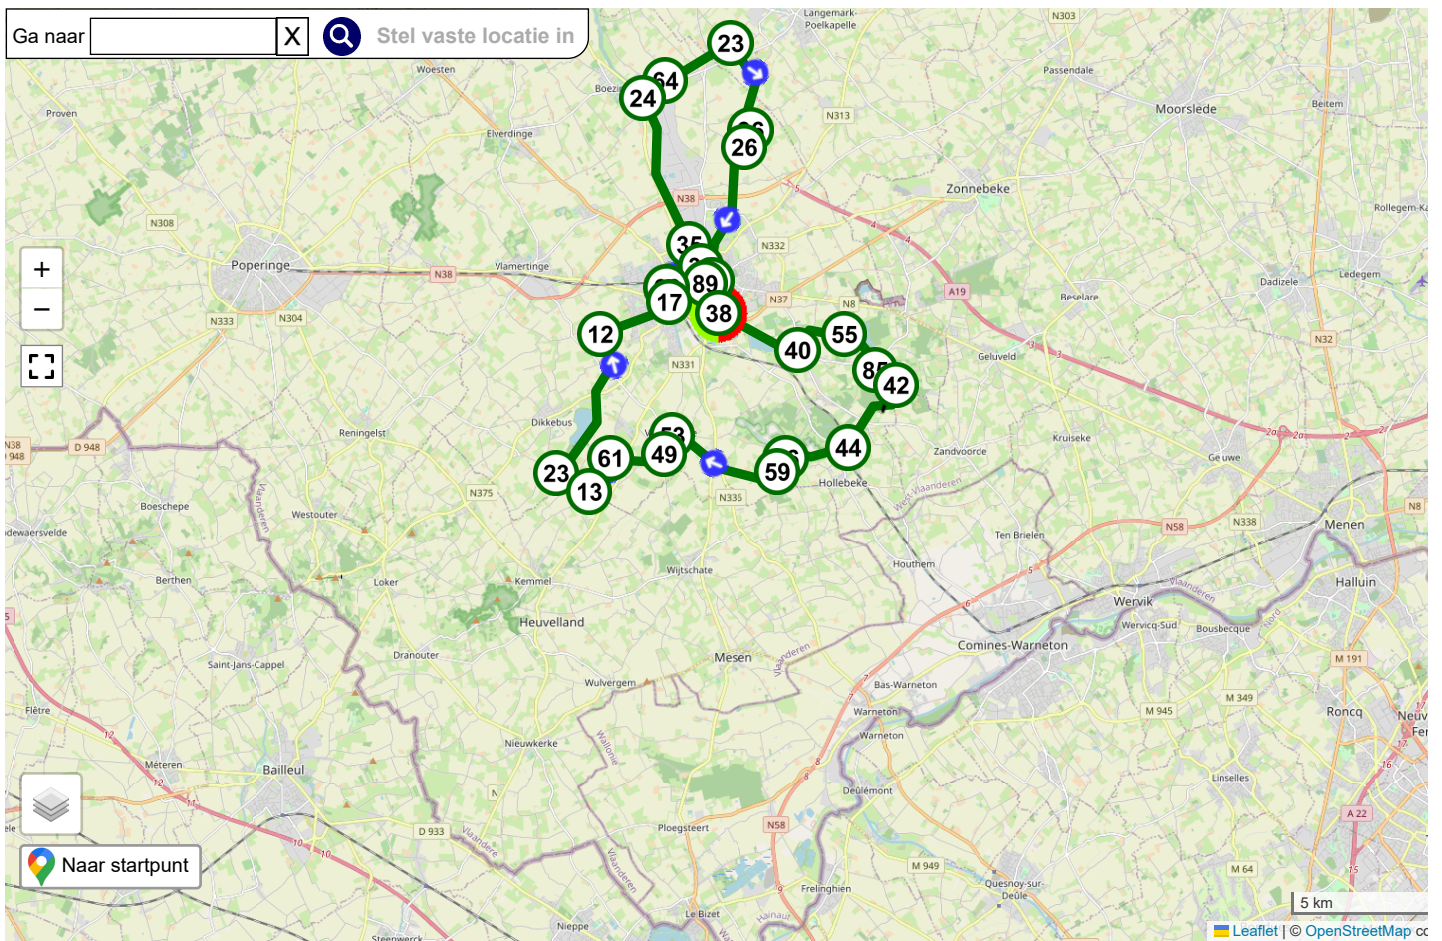

Ieper

Fietsknoper	<b>the white knight</b>
Routecode	<b>23333371</b>
Datum	<b>25-05-2023</b>
Startadres	<b>Zillebekevoetweg 18, 8900 Ieper</b>
Afstand	<b>41.6 km</b>
Route delen	<b>Met niemand</b>
Provincie	<b>West-Vlaanderen B</b>
Omgeving	<b>Heuvelachtig</b>
Ook voor	<b>E-bike</b>
Beschrijving	<b>overgenomen van knooppunter</b>

 Klik op de kaart daar waar je een Info Pin wilt plaatsen. De Info Pin kun je verslepen en ook weer verwijderen.  
Een Info Pin kun je gebruiken om een eigen markinging op de kaart te zetten, zoals bijvoorbeeld een bankje of horecagelegenheid.

Start	<b>38</b>	2.5 km	<b>40</b>	1.8 km	<b>55</b>	1.4 km	<b>85</b>	0.7 km	<b>42</b>	2.3 km	<b>44</b>	1.8 km	<b>46</b>
0.4 km	<b>59</b>	3.3 km	<b>53</b>	0.5 km	<b>49</b>	1.5 km	<b>61</b>	1.0 km	<b>13</b>	0.9 km	<b>23</b>	4.3 km	<b>12</b>
2.0 km	<b>17</b>	0.4 km	<b>66</b>	1.3 km	<b>35</b>	4.1 km	<b>24</b>	0.8 km	<b>64</b>	2.0 km	<b>23</b>	2.6 km	<b>96</b>
0.5 km	<b>26</b>	3.6 km	<b>39</b>	0.5 km	<b>89</b>	0.2 km	<b>93</b>	1.1 km	<b>38</b>	<b>Totaal</b>	<b>41.6 km</b>		