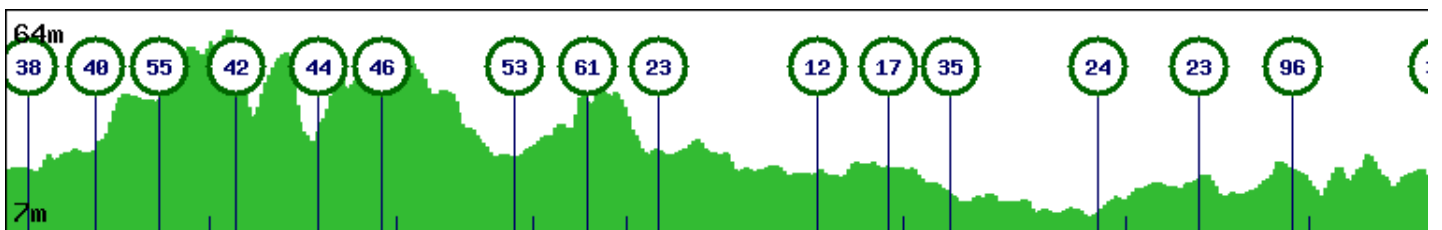

Ieper

Fietsknoper	<b>the white knight</b>
Routecode	<b>23333371</b>
Datum	<b>25-05-2023</b>
Startadres	<b>Zillebekevoetweg 18, 8900 Ieper</b>
Afstand	<b>41.6 km</b>
Route delen	<b>Met niemand</b>
Provincie	<b>West-Vlaanderen B</b>
Omgeving	<b>Heuvelachtig</b>
Ook voor	<b>E-bike</b>
Beschrijving	<b>overgenomen van knooppunter</b>

 Klik op de kaart daar waar je een Info Pin wilt plaatsen. De Info Pin kun je verslepen en ook weer verwijderen.  
Een Info Pin kun je gebruiken om een eigen markinging op de kaart te zetten, zoals bijvoorbeeld een bankje of horecagelegenheid.

Start	<b>38</b>	2.5 km	<b>40</b>	1.8 km	<b>55</b>	1.4 km	<b>85</b>	0.7 km	<b>42</b>	2.3 km	<b>44</b>	1.8 km	<b>46</b>
0.4 km	<b>59</b>	3.3 km	<b>53</b>	0.5 km	<b>49</b>	1.5 km	<b>61</b>	1.0 km	<b>13</b>	0.9 km	<b>23</b>	4.3 km	<b>12</b>
2.0 km	<b>17</b>	0.4 km	<b>66</b>	1.3 km	<b>35</b>	4.1 km	<b>24</b>	0.8 km	<b>64</b>	2.0 km	<b>23</b>	2.6 km	<b>96</b>
0.5 km	<b>26</b>	3.6 km	<b>39</b>	0.5 km	<b>89</b>	0.2 km	<b>93</b>	1.1 km	<b>38</b>	<b>Totaal</b>	<b>41.6 km</b>		