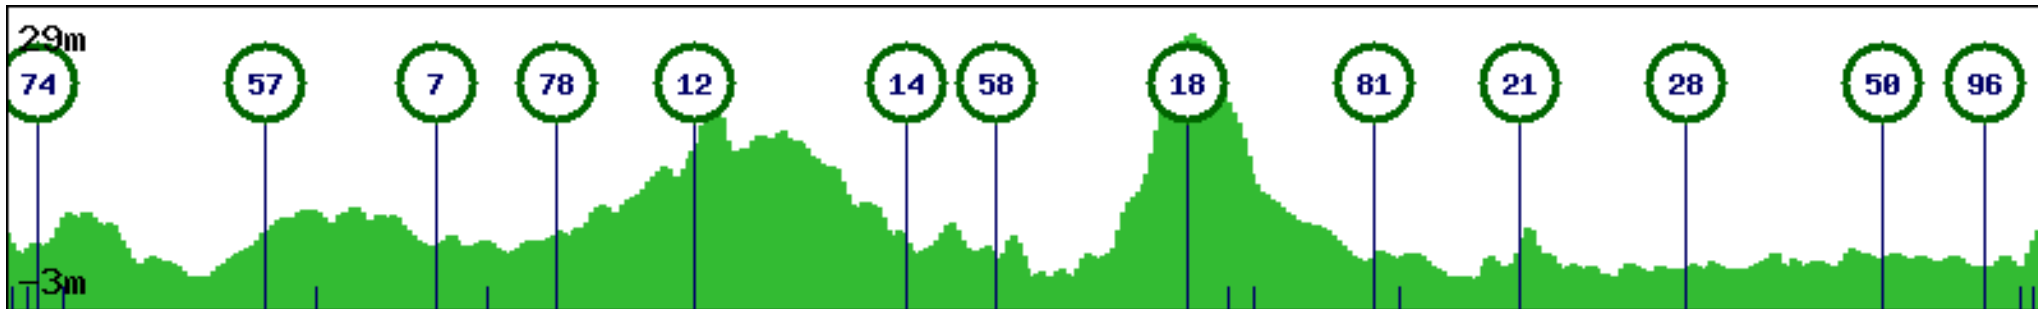

Diksmuide

Fietsknoper	the white knight
Routecode	23398160
Datum	29-05-2023
Startadres	Yser Bridge, IJzerlaan 91, 8600 Diksmuide
Afstand	39.4 km
Route delen	Met niemand
Provincie	West-Vlaanderen B
Omgeving	Landelijk
Ook voor	E-bike
Beschrijving	overgenomen van westtoer

Start	74	0.1 km	75	0.3 km	06	0.7 km	69	3.9 km	57	1.1 km	28	2.3 km	07
1.0 km	27	1.3 km	78	2.7 km	12	4.1 km	14	1.6 km	58	3.7 km	18	0.8 km	59
0.4 km	92	2.3 km	81	0.5 km	45	2.3 km	21	3.1 km	28	0.0 km	58	3.8 km	50
2.0 km	96	0.9 km	49	0.3 km	74	Totaal	39.4 km						