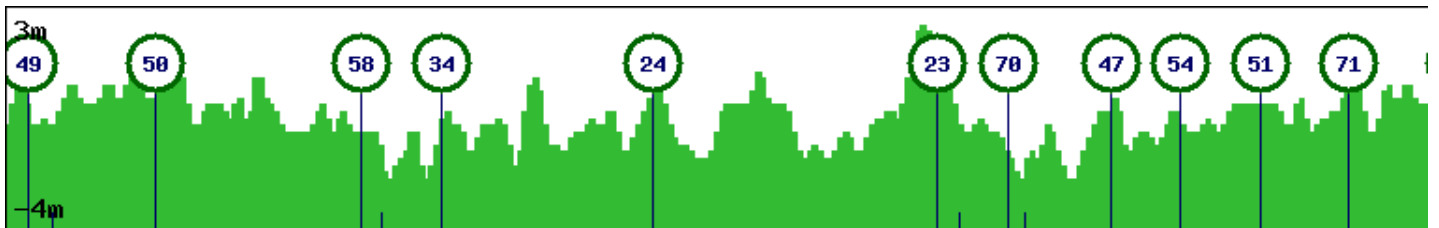

Diksmuide - Oost Vleteren Klein

Fietsknoper	the white knight
Routecode	23341101
Datum	26-05-2023
Startadres	IJzerdijk 45, 8600 Diksmuide
Afstand	27.7 km
Route delen	Met niemand
Provincie	West-Vlaanderen B
Omgeving	Landelijk
Ook voor	E-bike
Beschrijving	overgenomen van Knooppunter

 Klik op de kaart daar waar je een Info Pin wilt plaatsen. De Info Pin kun je verslepen en ook weer verwijderen.
Een Info Pin kun je gebruiken om een eigen markering op de kaart te zetten, zoals bijvoorbeeld een bankje of horecagelegenheid.

Start	49	0.9 km	96	2.0 km	50	3.8 km	58	0.4 km	11	1.1 km	34	3.9 km	24
5.3 km	23	0.4 km	46	0.9 km	70	0.1 km	40	0.2 km	78	1.7 km	47	1.3 km	54
1.5 km	51	1.6 km	71	1.9 km	96	0.9 km	49	Totaal	27.7 km				