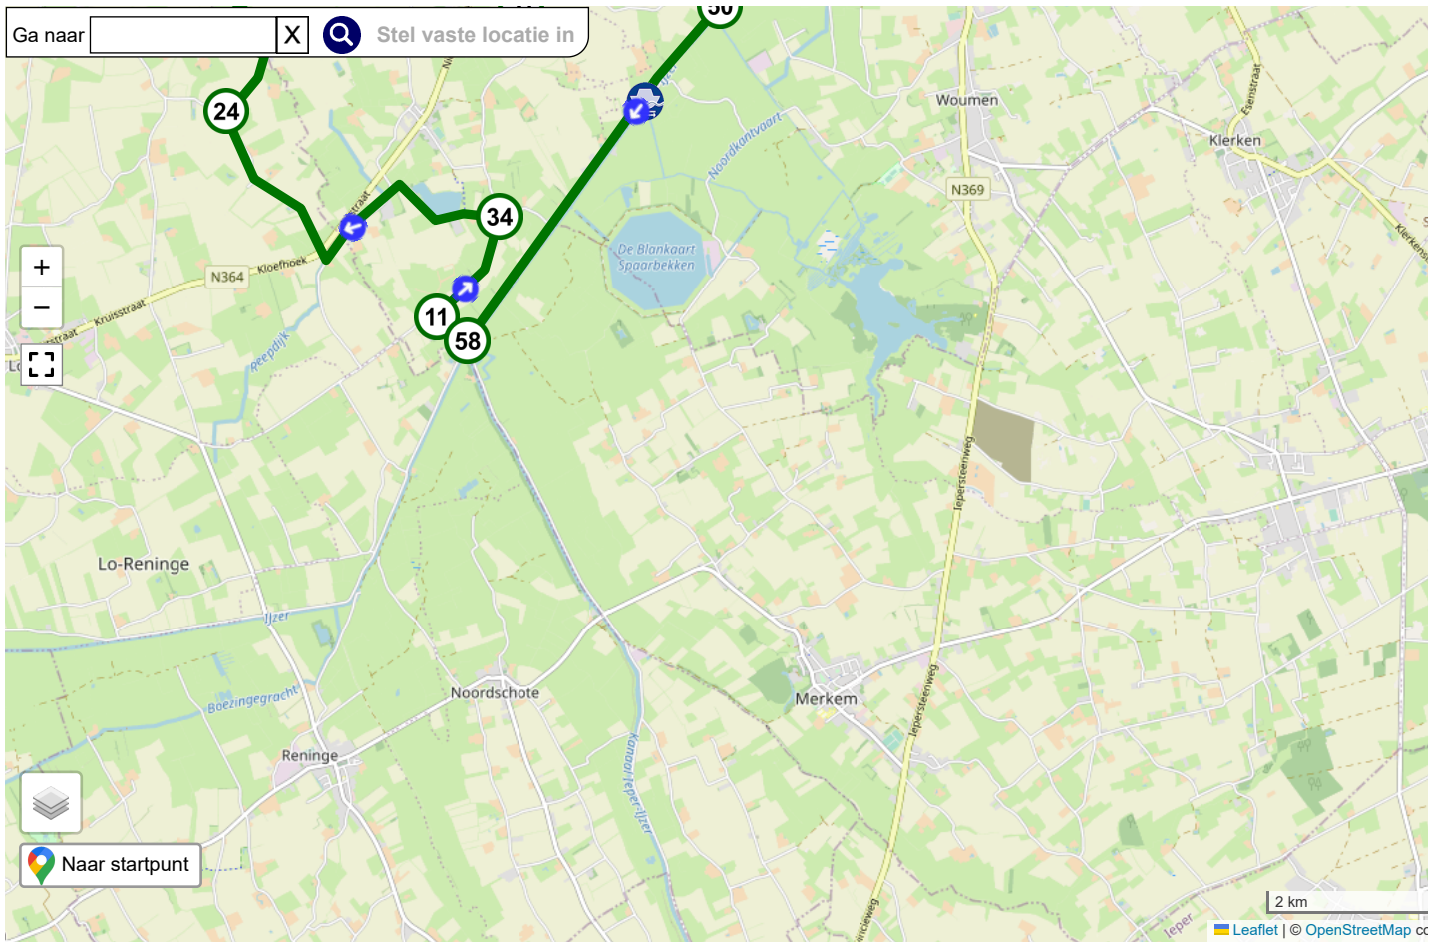

Diksmuide - Oost Vleteren Klein

Fietsknoper	the white knight
Routecode	23341101
Datum	26-05-2023
Startadres	IJzerdijk 45, 8600 Diksmuide
Afstand	27.7 km
Route delen	Met niemand
Provincie	West-Vlaanderen B
Omgeving	Landelijk
Ook voor	E-bike
Beschrijving	overgenomen van Knooppunter

 Klik op de kaart daar waar je een Info Pin wilt plaatsen. De Info Pin kun je verslepen en ook weer verwijderen.
Een Info Pin kun je gebruiken om een eigen markering op de kaart te zetten, zoals bijvoorbeeld een bankje of horecagelegenheid.

Start	49	0.9 km	96	2.0 km	50	3.8 km	58	0.4 km	11	1.1 km	34	3.9 km	24
5.3 km	23	0.4 km	46	0.9 km	70	0.1 km	40	0.2 km	78	1.7 km	47	1.3 km	54
1.5 km	51	1.6 km	71	1.9 km	96	0.9 km	49	Totaal	27.7 km				