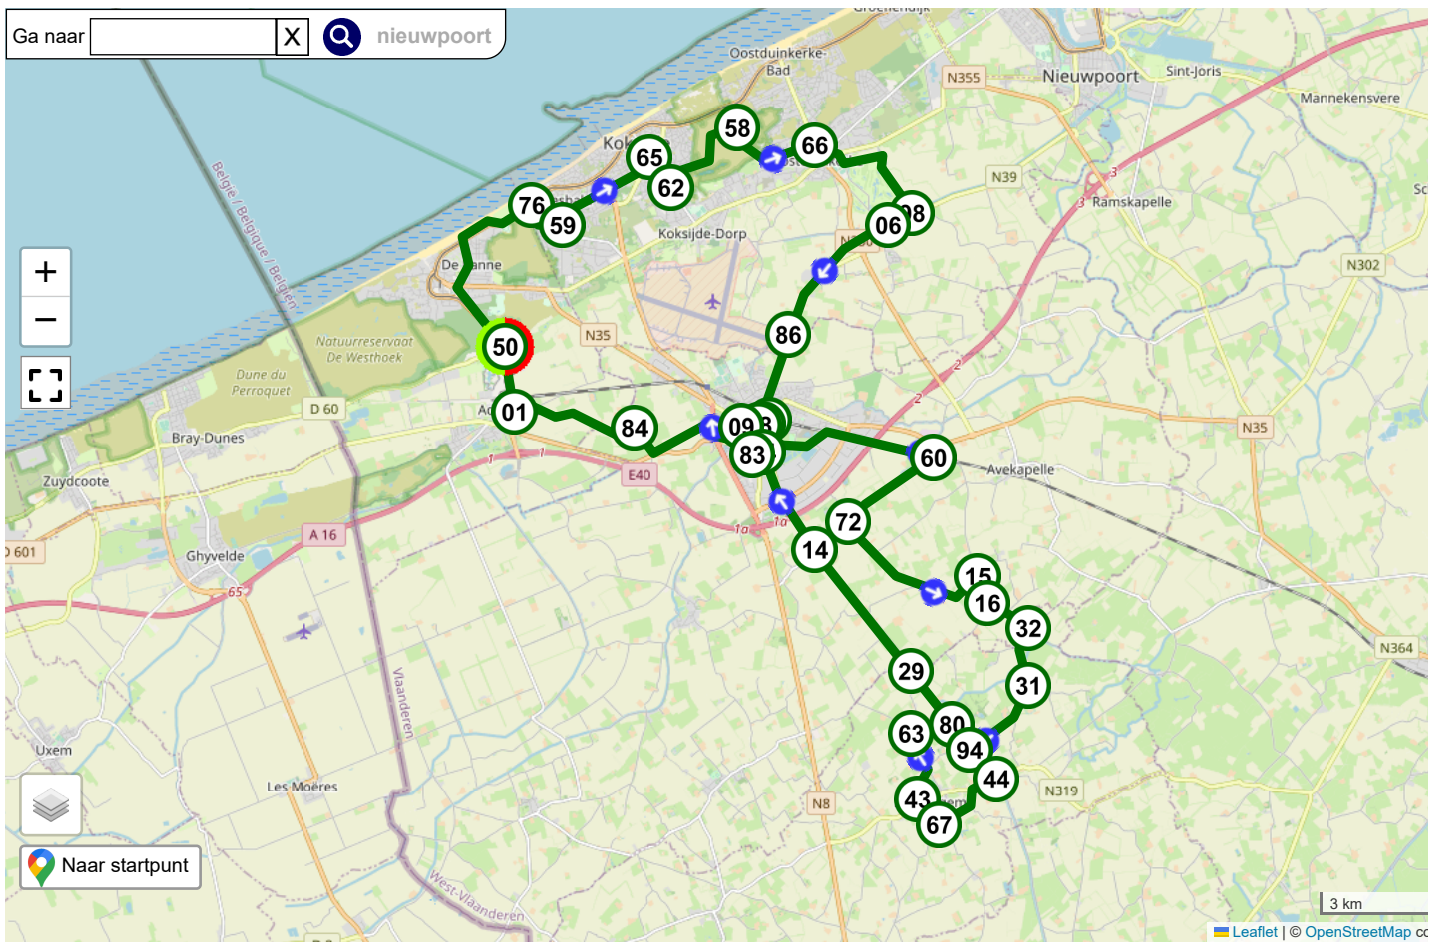

De Panne-Koksijde-Veurne-Alveringem

Fietsknoper **the white knight**
Routecode **23234782**
Datum **17-05-2023**
Startadres **Duinhoekstraat 6, 8660 De Panne**
Afstand **51.6 km**
Route delen **Met niemand**
Provincie **West-Vlaanderen B**
Omgeving **Landelijk**
Ook voor **E-bike**
Beschrijving

Start	50	4.1 km	76	0.8 km	59	2.3 km	65	0.7 km	62	1.9 km	58	1.9 km	66
2.8 km	98	0.5 km	06	2.8 km	86	1.7 km	68	0.1 km	75	0.1 km	69	3.7 km	60
2.0 km	72	3.2 km	15	0.5 km	16	0.9 km	32	1.1 km	31	1.6 km	94	0.8 km	44
1.5 km	67	0.7 km	43	1.5 km	63	1.0 km	80	1.2 km	29	2.8 km	14	2.0 km	04
0.2 km	83	0.6 km	09	3.1 km	84	2.4 km	01	1.2 km	50	Totaal	51.6 km		