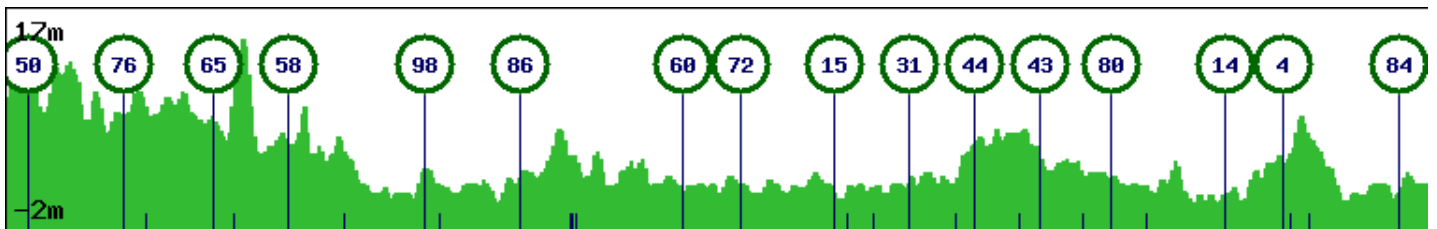

De Panne-Koksijde-Veurne-Alveringem

Fietsknoper **the white knight**
Routecode **23234782**
Datum **17-05-2023**
Startadres **Duinhoekstraat 6, 8660 De Panne**
Afstand **51.6 km**
Route delen **Met niemand**
Provincie **West-Vlaanderen B**
Omgeving **Landelijk**
Ook voor **E-bike**
Beschrijving

Start	50	4.1 km	76	0.8 km	59	2.3 km	65	0.7 km	62	1.9 km	58	1.9 km	66
2.8 km	98	0.5 km	06	2.8 km	86	1.7 km	68	0.1 km	75	0.1 km	69	3.7 km	60
2.0 km	72	3.2 km	15	0.5 km	16	0.9 km	32	1.1 km	31	1.6 km	94	0.8 km	44
1.5 km	67	0.7 km	43	1.5 km	63	1.0 km	80	1.2 km	29	2.8 km	14	2.0 km	04
0.2 km	83	0.6 km	09	3.1 km	84	2.4 km	01	1.2 km	50	Totaal	51.6 km		