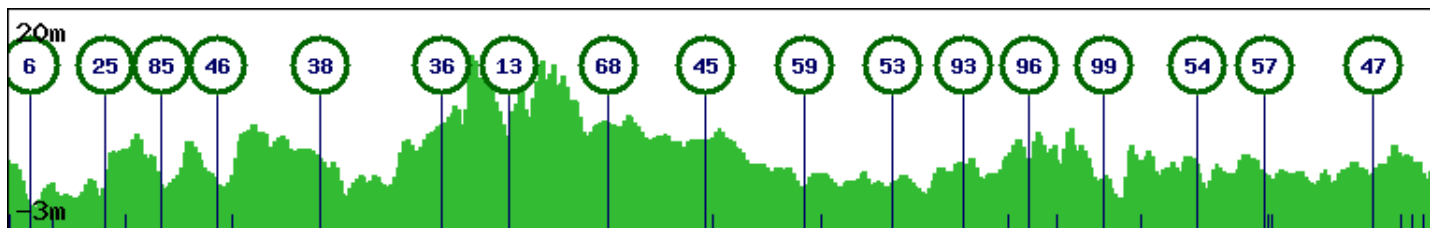

## Damme - Knokke

Fietsknoper	<b>the white knight</b>
Routecode	<b>23333681</b>
Datum	<b>25-05-2023</b>
Startadres	<b>Slekstraat 2, 8340 Damme</b>
Afstand	<b>42.6 km</b>
Route delen	<b>Met niemand</b>
Provincie	<b>West-Vlaanderen B</b>
Omgeving	<b>Landelijk</b>
Ook voor	<b>E-bike</b>
Beschrijving	<b>overgenomen van knooppunter</b>

 Klik op de kaart daar waar je een Info Pin wilt plaatsen. De Info Pin kun je verslepen en ook weer verwijderen.  
Een Info Pin kun je gebruiken om een eigen markering op de kaart te zetten, zoals bijvoorbeeld een bankje of horecagelegenheid.

Start	<b>06</b>	0.1 km	<b>34</b>	1.2 km	<b>55</b>	1.5 km	<b>25</b>	0.6 km	<b>95</b>	1.0 km	<b>85</b>	1.7 km	<b>46</b>
0.3 km	<b>09</b>	2.5 km	<b>38</b>	3.5 km	<b>36</b>	1.9 km	<b>13</b>	2.7 km	<b>68</b>	2.8 km	<b>45</b>	0.2 km	<b>49</b>
2.6 km	<b>59</b>	0.5 km	<b>50</b>	2.0 km	<b>53</b>	2.0 km	<b>93</b>	1.4 km	<b>98</b>	0.6 km	<b>96</b>	0.8 km	<b>97</b>
1.3 km	<b>99</b>	1.1 km	<b>94</b>	1.6 km	<b>54</b>	1.9 km	<b>57</b>	0.1 km	<b>24</b>	0.1 km	<b>74</b>	2.9 km	<b>47</b>
0.8 km	<b>17</b>	0.3 km	<b>22</b>	0.3 km	<b>92</b>	2.2 km	<b>34</b>	0.1 km	<b>06</b>	<b>Totaal</b>	<b>42.6 km</b>		